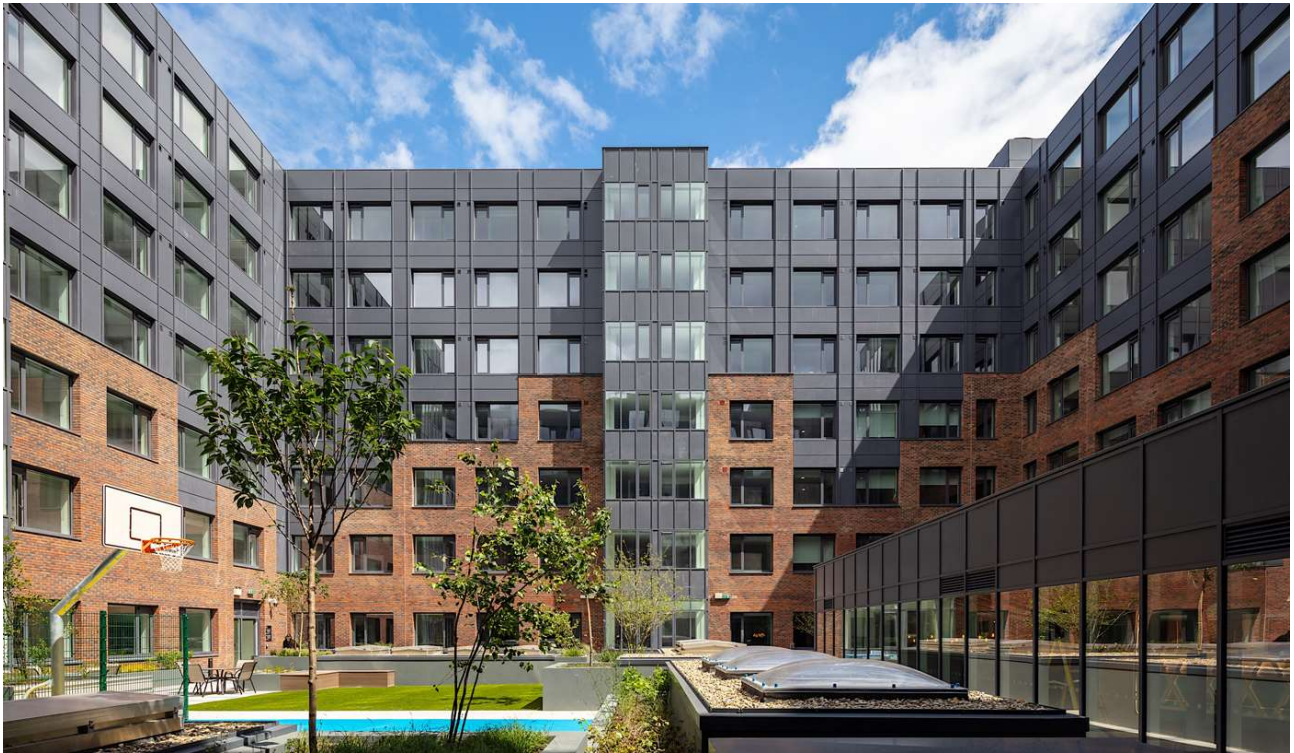

Point Campus

La residencia Point Campus, ubicada en Point Village, ofrece alojamiento para estudiantes con unos altos estándares de calidad a un paso del centro de Dublín.

Características:

- Habitaciones individuales con baño
- Cocinas totalmente equipadas y zona de comedor
- Ropa de cama
- Conexión wi-fi
- Zonas de estar comunes
- Facilidades para hacer la colada
- Sala de cine
- Sala de fitness
- Recepción 24 horas